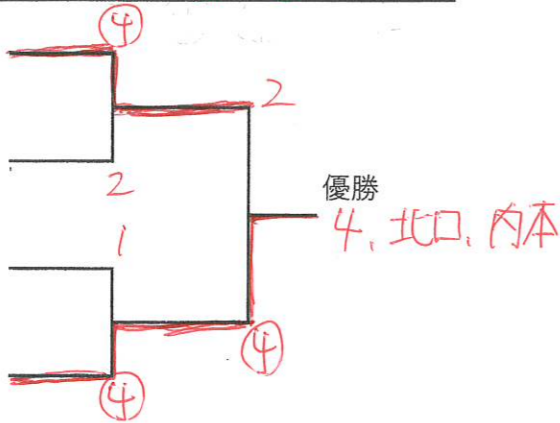

第47回秋季大会個人戦(体協会長杯)

日時/令和6年10月6日(日)午前9時~ 予備日11月4日
主催/富田林市ソフトテニス連盟 協賛/ナガセケンコー(株) プロシヨイMAX

南河内連盟
HP分

男子 一般の部(A~B) (決勝トーナメント 各リーグ2位まで)

A	ペア	所属	1	2	3	順位
1	本山 峰嶋	美原		(4)	(4)	1
2	多胡 大塚	堺市	0		2	3
3	丸谷 梅野	鶴山台 堺市	0	(4)		2

B	ペア	所属	4	5	6	7	順位
4	北口 内本	大阪教員クラブ		(4)	(4)	(4)	1
5	鈴木 指尾	八尾協会 大阪市	1		(4)	1	3
6	西怜 植田	堺市	0	2		1	4
7	石田 有川	楠クラブ 河内ワイン	1	(4)	(4)		2

A1位 (本山, 峰嶋)

B2位 (石田, 有川)

A2位 (丸谷, 梅野)

B1位 (北口, 内本)